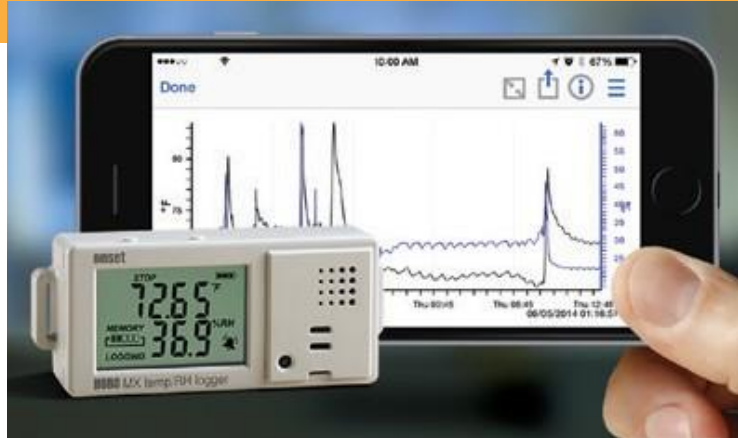

Регистратор НОВО MX1101

Регистратор температуры и относительной влажности с Bluetooth Low Energy

НОВО MX1101 регистратор с Bluetooth® Low Energy (BLE), который измеряет и передаёт температуру и относительную влажность на мобильные устройства по технологии BLE.

Автономный беспроводной регистратор, работает с бесплатным ПО НОВОmobile® для конфигурирования и управления данными, даёт пользователям возможность доступа с расстояния до 30 м. Связь устанавливается мгновенно и даёт пользователю возможность "оборвать связь" путём установки требования не использовать другие мобильные устройства для конфигурирования или считывания данных. Таким образом экономится время и деньги.

Поддерживаемые измерения:

Температура, относительная влажность, точка росы

Основные преимущества:

- Технология Bluetooth Low Energy для использования с мобильными устройствами
- Не требуется доступ к интернету, кабели и компьютер
- Выгрузка данных в любое время на расстоянии до 30 м
- Звуковые и визуальные оповещения о проблемах
- Простой обмен данными и графиками для анализа

Минимальные системные требования:

НОВОmobile
См. стр. 37

Мобильное устройство

► Полная информация и аксессуары на сайте: www.onsetcomp.com

Артикул	MX1101
Память	84 650 измерений
Интервал измерений	От 1 секунды до 18 часов, задаётся пользователем
Срок эксплуатации батареи	1 год при интервале регистрации 1 минута и интервале измерений 15 секунд или более, заменяется пользователем, 2 AAA
Размеры	3.66 x 8.48 x 2.29 см
Температура	
Диапазон	От -20° до 70°C
Точность	±0.21°C от 0° до 50°C
Разрешение	0.024°C при 25°C
Инерция датчика	7.30 мин при скорости ветра 1 м/с
Относительная влажность	
Диапазон	1% - 90%, без конденсации
Точность	±2.0% от 20% до 80% до максимум ±4.5%, включая гистерезис, при 25°C ниже 20% и выше 80% ±6%
Гистерезис	±2%
Разрешение	0.01%
Инерция датчика	20 секунд до 90% при скорости ветра 1 м/с
Соответствует CE	Да